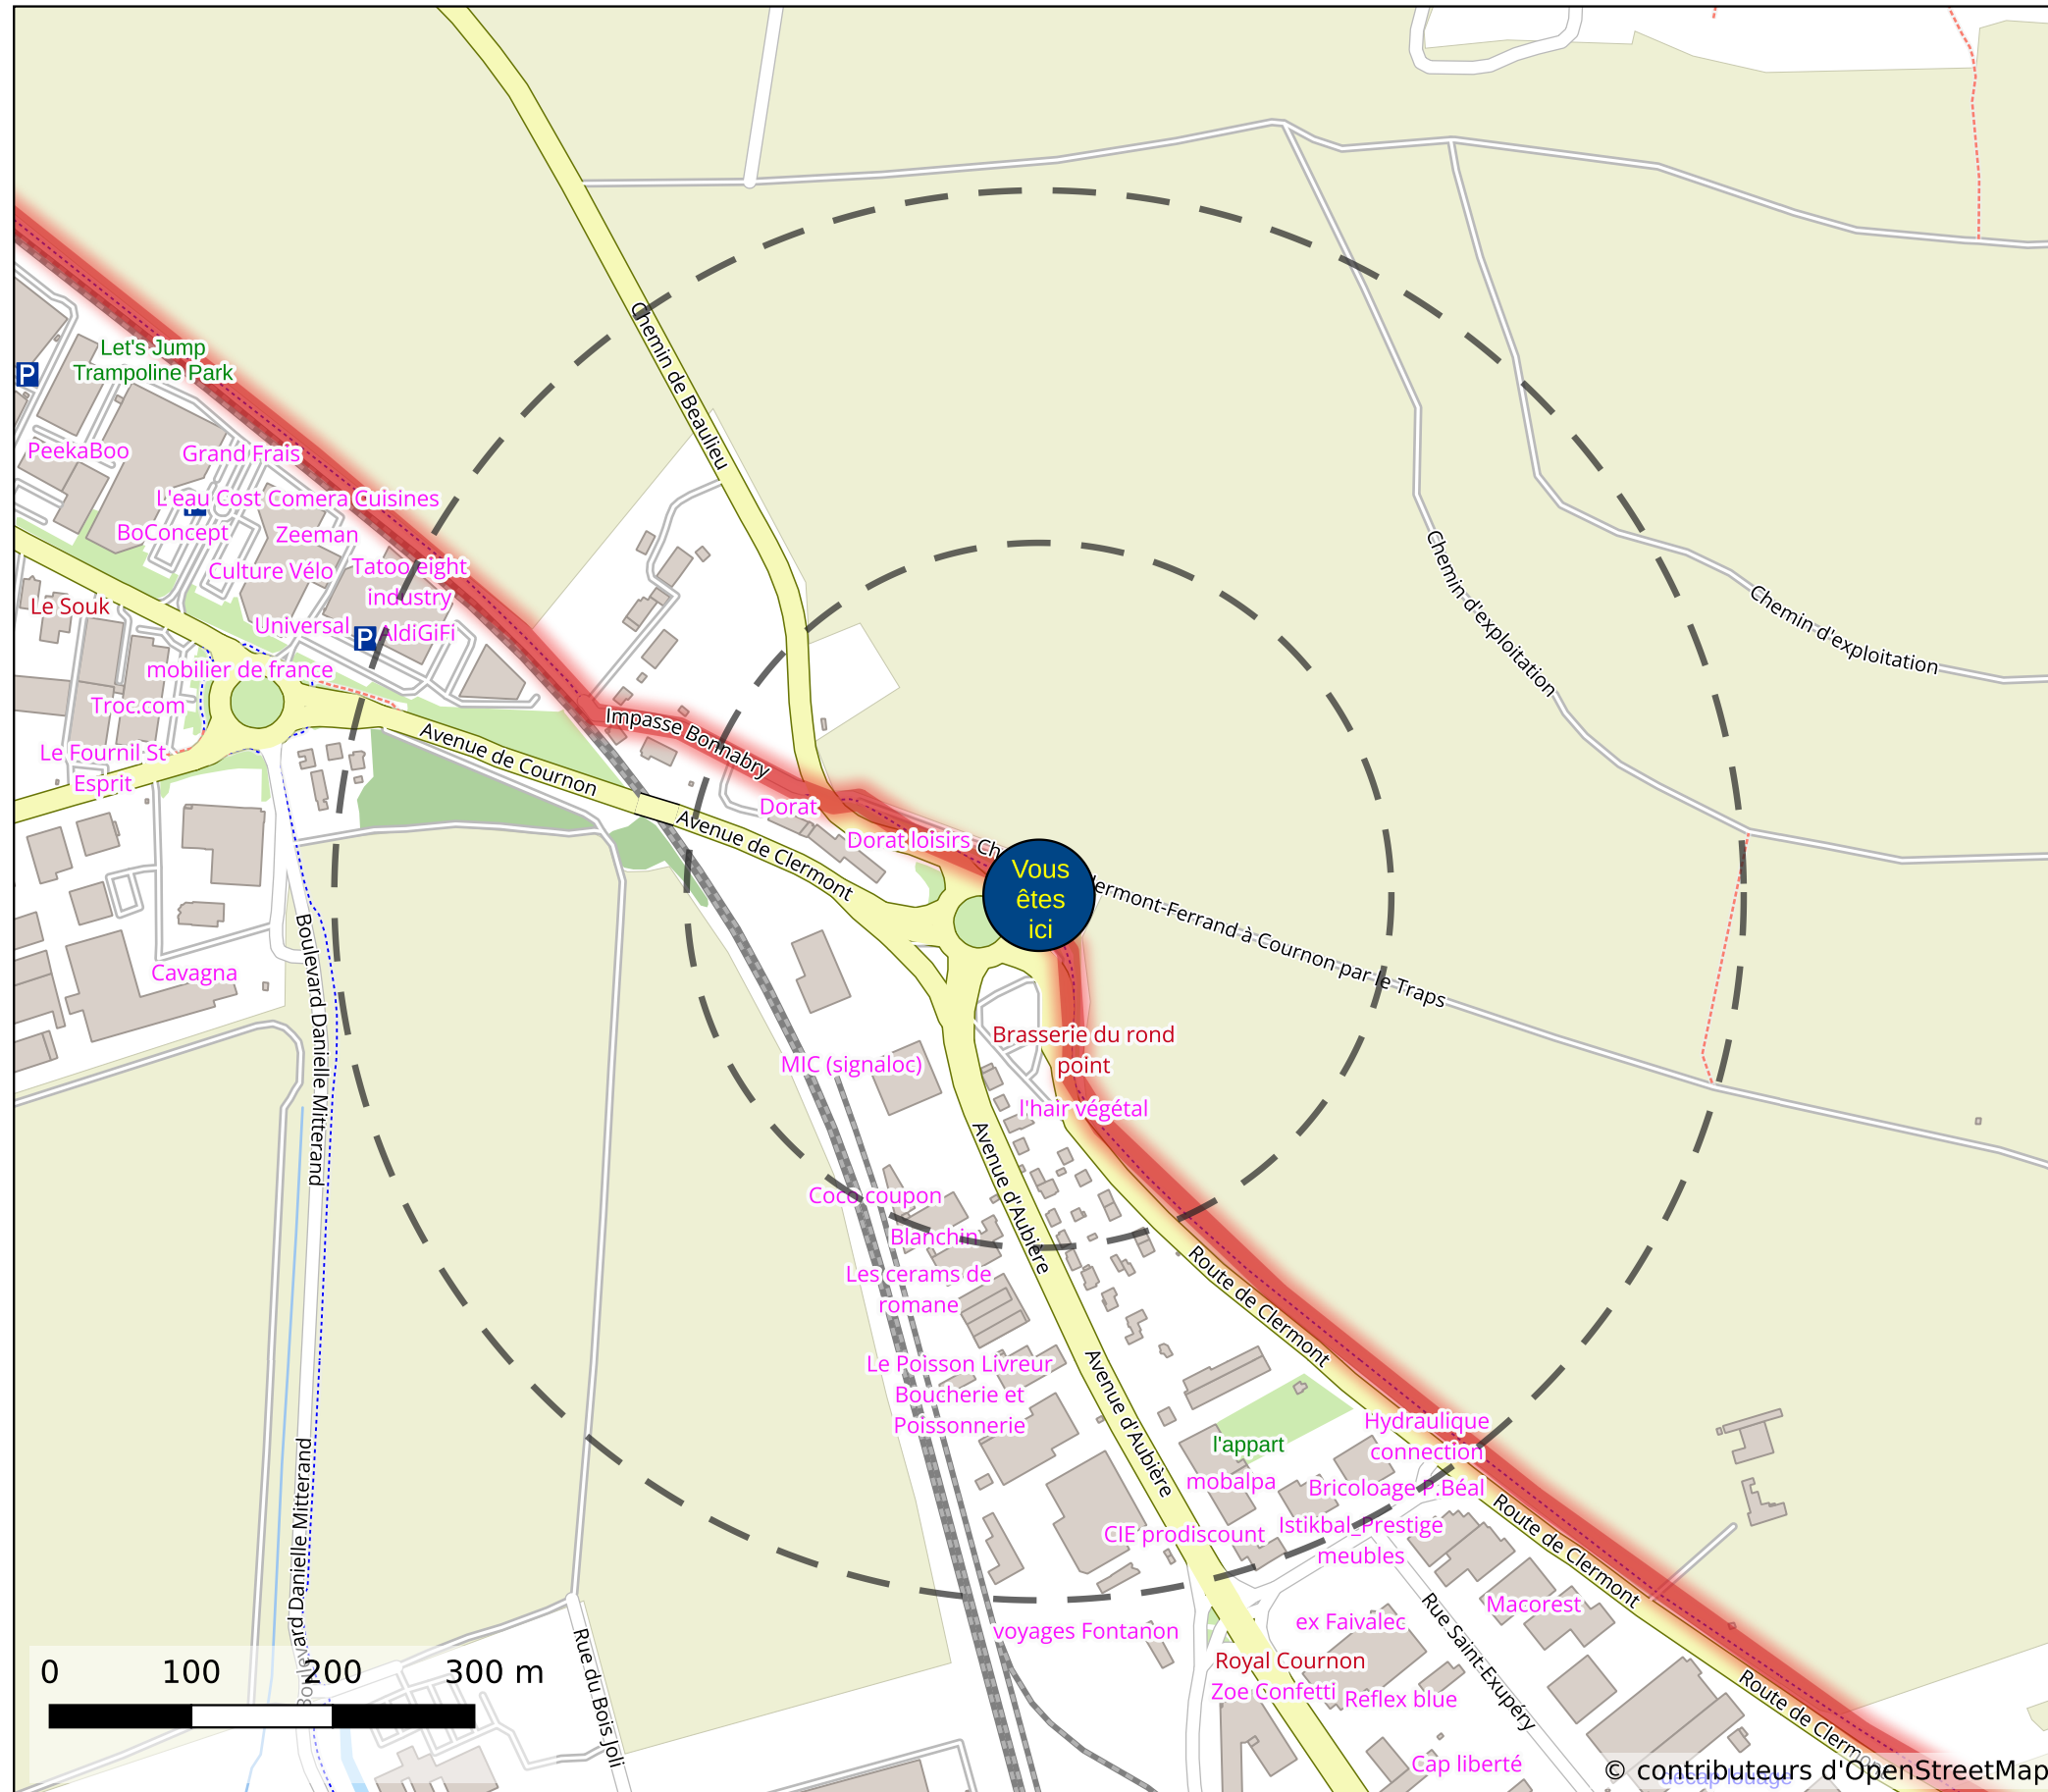

 Parcours Vélobus

Temps de trajet à vélo :

 < 1 minute

 < 3 minutes

 Stationnements vélos

 Magasins

 Culture, loisirs, sports

 Bars, restaurants

 Bureaux, entreprises

 Etablissements scolaires, Université

Parcours Vélobus

Temps de trajet à vélo :

< 1 minute

< 3 minutes

Stationnements vélos

Magasins

Culture, loisirs, sports

Bars, restaurants

Bureaux, entreprises

Etablissements scolaires, Université

 Parcours Vélobus

Temps de trajet à vélo :

 < 1 minute

 < 3 minutes