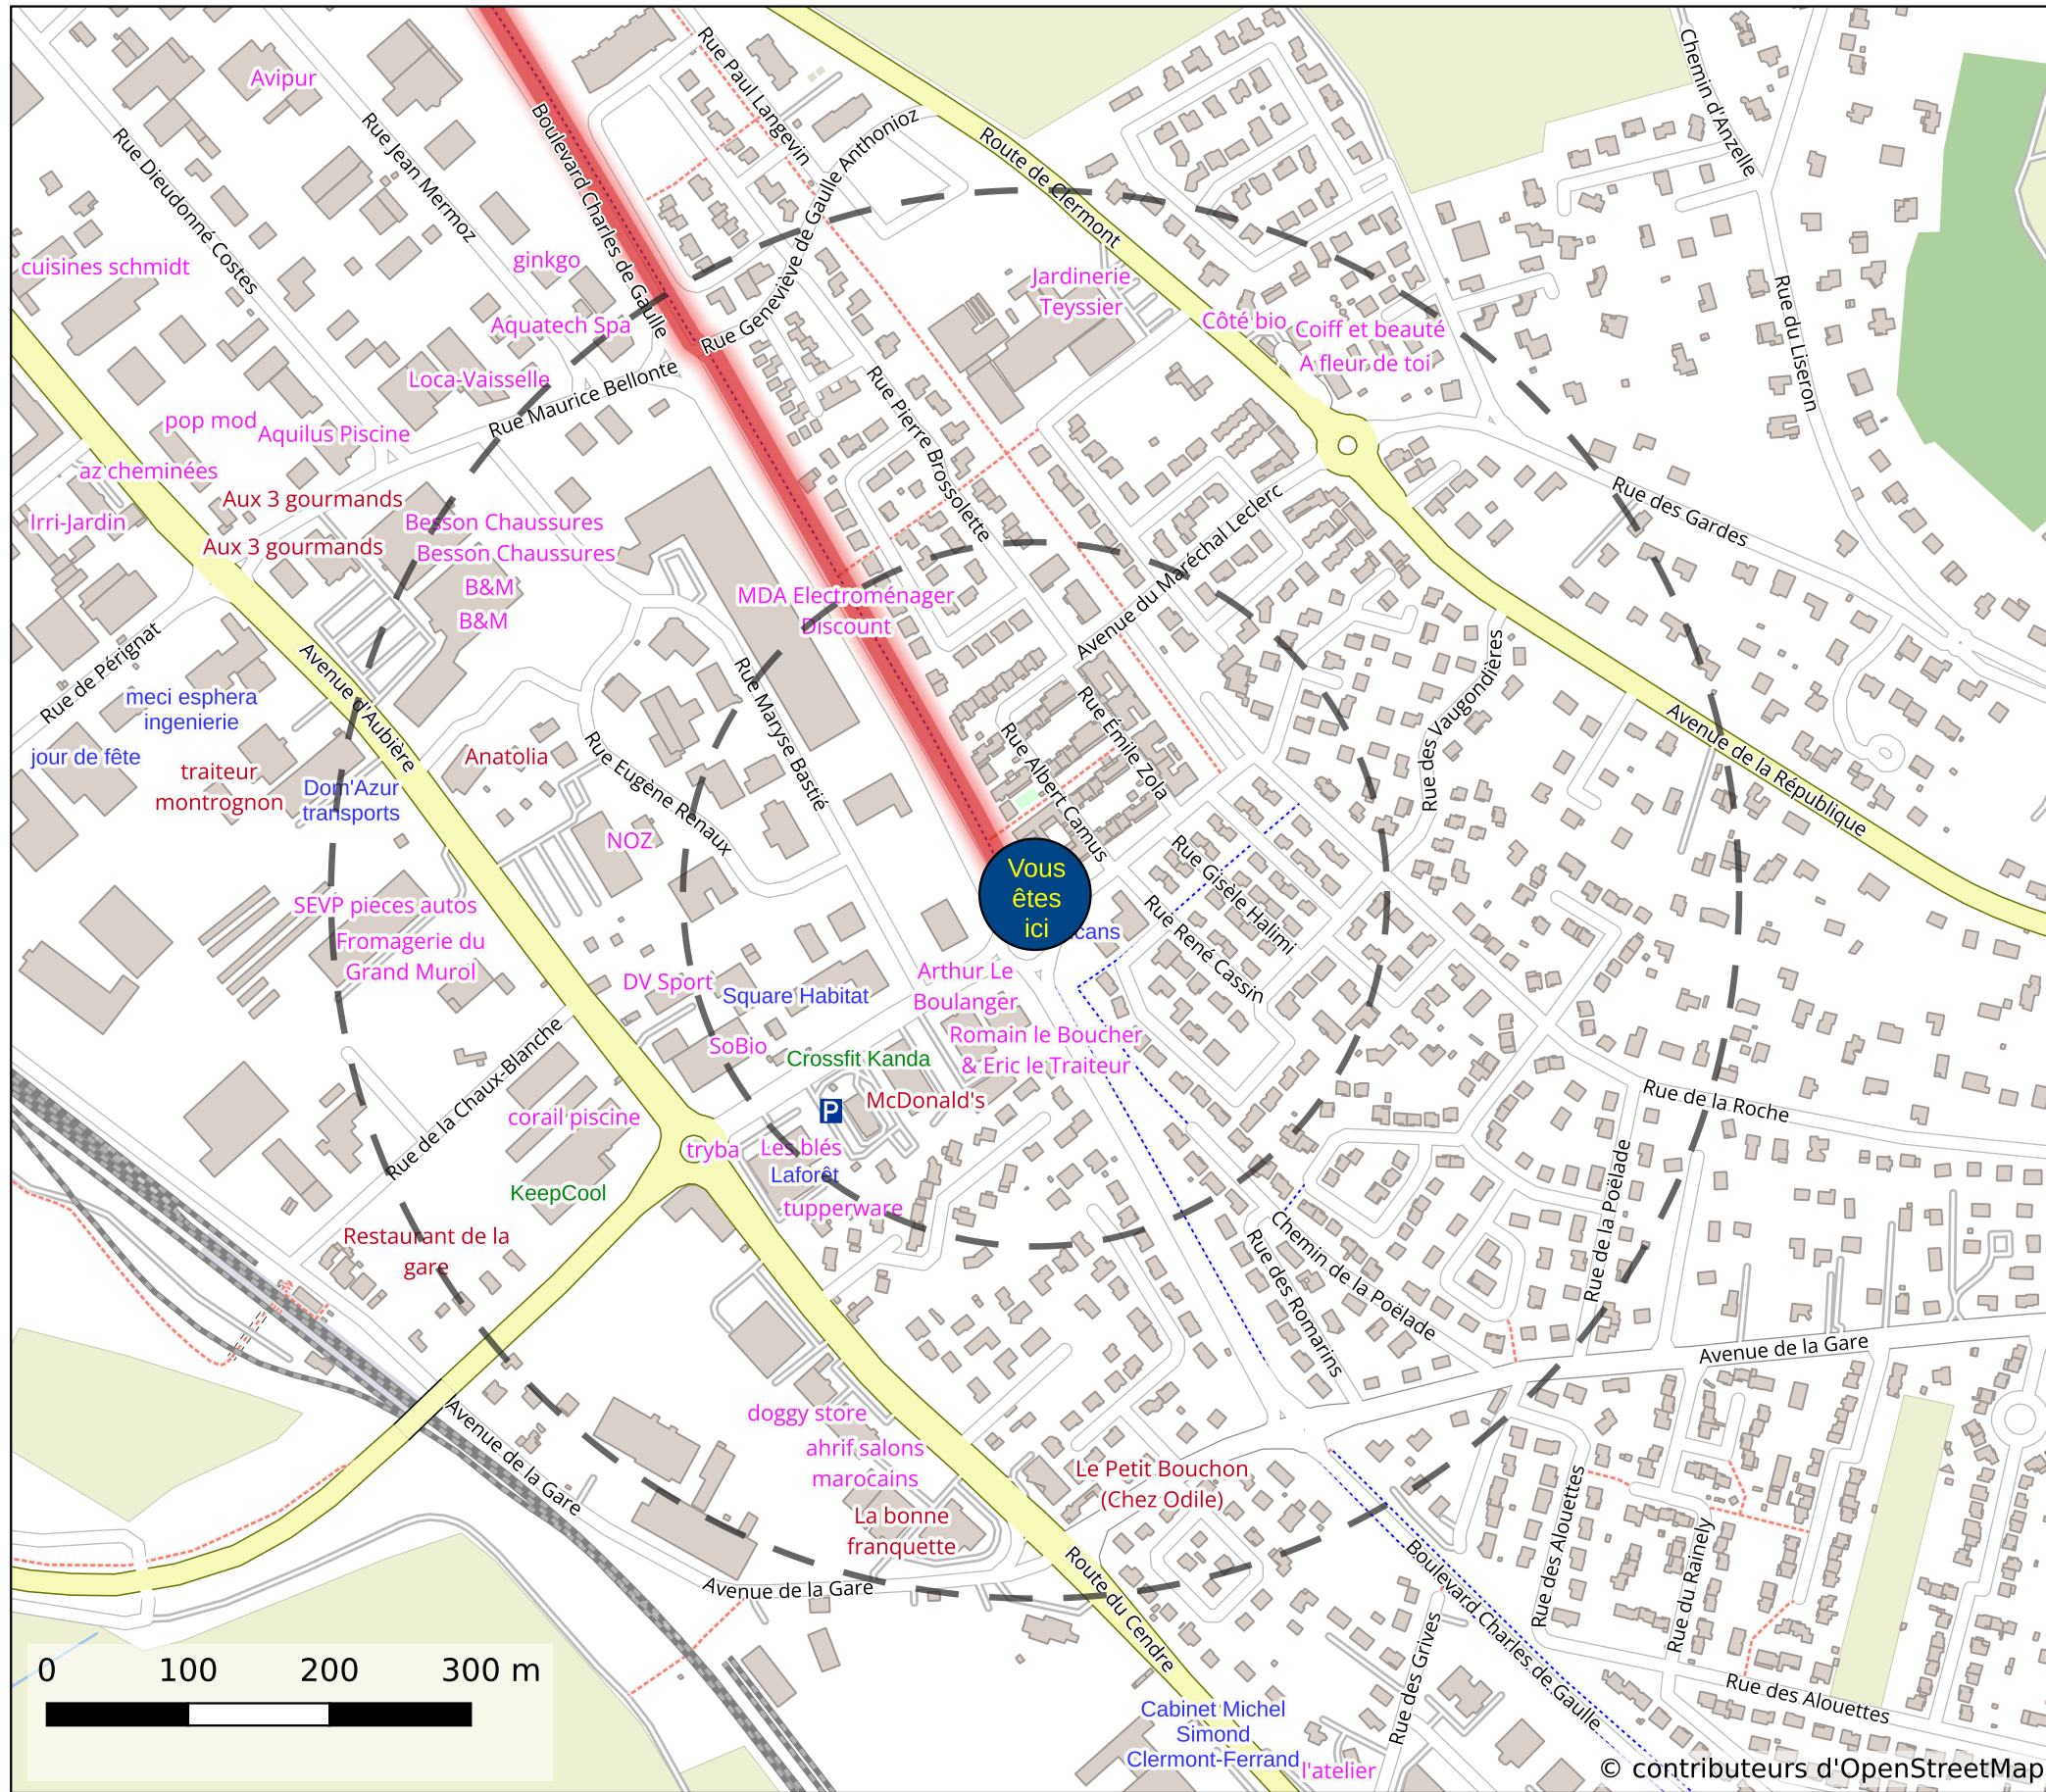

 Parcours Vélobus

Temps de trajet à vélo :

 < 1 minute

 < 3 minutes

 Stationnements vélos

 Magasins

 Culture, loisirs, sports

 Bars, restaurants